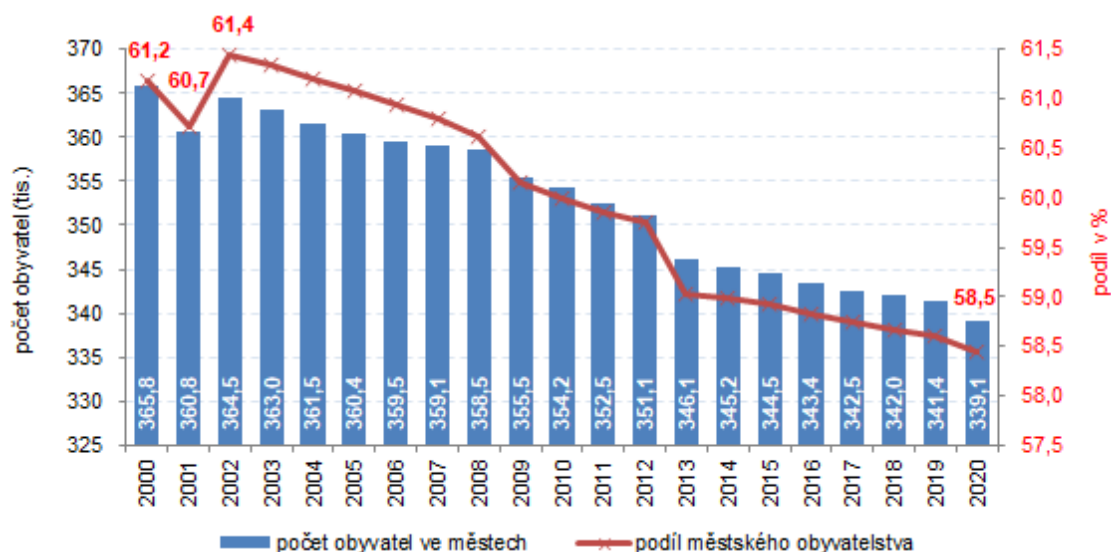

V roce 2020 se počet obyvatel ve městech Zlínského kraje snížil o 2,3 tis. osob. Ve 30 městech bydlela více než polovina obyvatel kraje, tedy 58,5 %.

Snížování počtu obyvatel žijících ve městech se projevuje ve Zlínském kraji již od doby jeho vzniku v roce 2000. Během 20 let jeho existence se počet obyvatel kraje bydlících ve městech snížil o 26,7 tis. osob na 339,1 tis. obyvatel. Převážná většina z tohoto úbytku byla ovlivněna demografickým vývojem, čtvrtina byla způsobena územními změnami, kdy se části měst odtrhly a staly se samostatnými obcemi. Podíl městského obyvatelstva byl nejvyšší v roce 2002, kdy představoval 61,4 %. V následujících letech postupně klesal až na nejnižší hodnotu v roce 2020, tedy 58,5 %.

V roce 2000 bylo ve Zlínském kraji 29 měst, od roku 2002 se počet zvýšil na 30. Přibylo město Zubří, stalo se městem 22. 2. 2002. Tento počet zůstává až dosud a mezi ostatními kraji je to nejmenší počet měst (společně s Olomouckým krajem).

Nejpočetnější jsou města s počtem obyvatel 5 až 9,9 tis., je jich 9 a žije v nich téměř 10 % obyvatel kraje. Největší podíl obyvatel (17,5 %) bydlí ve 4 městech, které spadají do skupiny 20 až 49,9 tis. obyvatel. Jedná se o Kroměříž, Uherské Hradiště, Vsetín a Valašské Meziříčí. V krajském městě Zlíně žije téměř 74,5 tis. obyvatel, tedy 12,8 % z celkového počtu obyvatel kraje.

Počet obyvatel ve městech a jejich podíl na celkovém počtu obyvatel ve Zlínském kraji