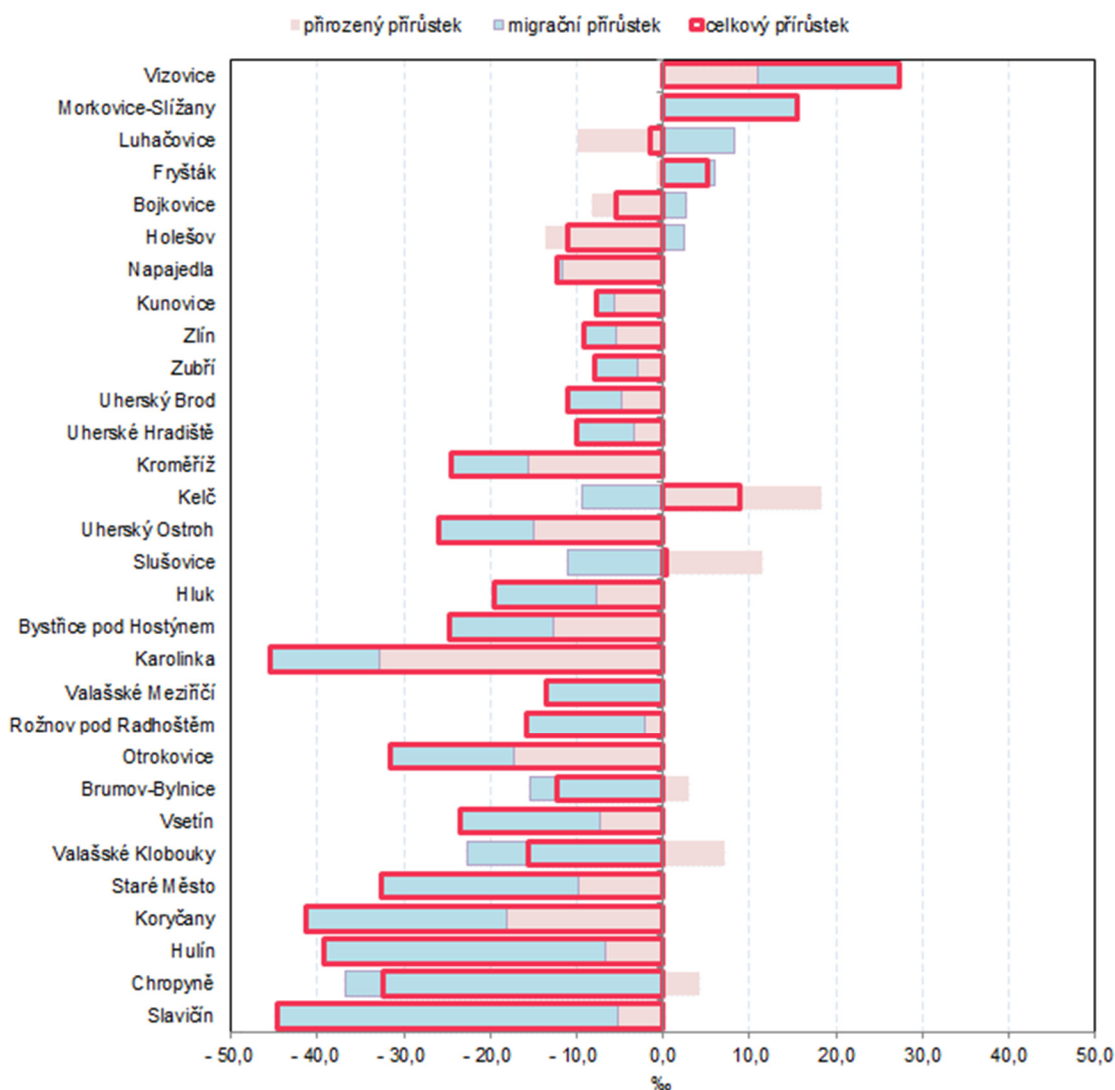

V roce 2000 bylo ve Zlínském kraji 29 měst, od roku 2002 se počet zvýšil na 30. Přibylo město Zubří, stalo se městem 22. 2. 2002. Tento počet zůstává až dosud a mezi ostatními kraji je to nejmenší počet měst (společně s Olomouckým krajem).

Nejpočetnější jsou města s počtem obyvatel 5 až 9,9 tis., je jich 9 a žije v nich téměř 10 % obyvatel kraje. Největší podíl obyvatel (17,5 %) bydlí ve 4 městech, které spadají do skupiny 20 až 49,9 tis. obyvatel. Jedná se o Kroměříž, Uherské Hradiště, Vsetín a Valašské Meziříčí. V krajském městě Zlíně žije téměř 74,5 tis. obyvatel, tedy 12,8 % z celkového počtu obyvatel kraje.

Počet obyvatel ve městech a jejich podíl na celkovém počtu obyvatel ve Zlínském kraji

KOMENTÁŘ

Sledujeme-li vývoj v posledních pěti letech, pak celý úbytek městského obyvatelstva ovlivnil pouze demografický vývoj, k žádné změně v sídelní struktuře měst nedošlo. Díky stěhování a přirozené změně se počet obyvatel žijících ve městech kraje snížil o 5 397, tedy o 1,5 %.

Pohyb obyvatel ve městech v letech 2016 až 2020 na 1 000 obyvatel

K poklesu obyvatel došlo v převážné většině měst, výjimkou byla města Slušovice, Fryšták, Kelč, Morkovice-Slížany a Vizovice, ve kterých se přírůstek pohyboval v rozmezí od 1 do 131 osob. Z těchto měst byly Vizovice jediným městem, ve kterém obyvatel přibýlo jak přirozenou měnou, tak i stěhování. Ve městech Morkovice-Slížany a Fryšták byl nárůst obyvatel způsoben vyšším přírůstkem stěhování, který vyvážil i úbytek obyvatel přirozenou měnou.